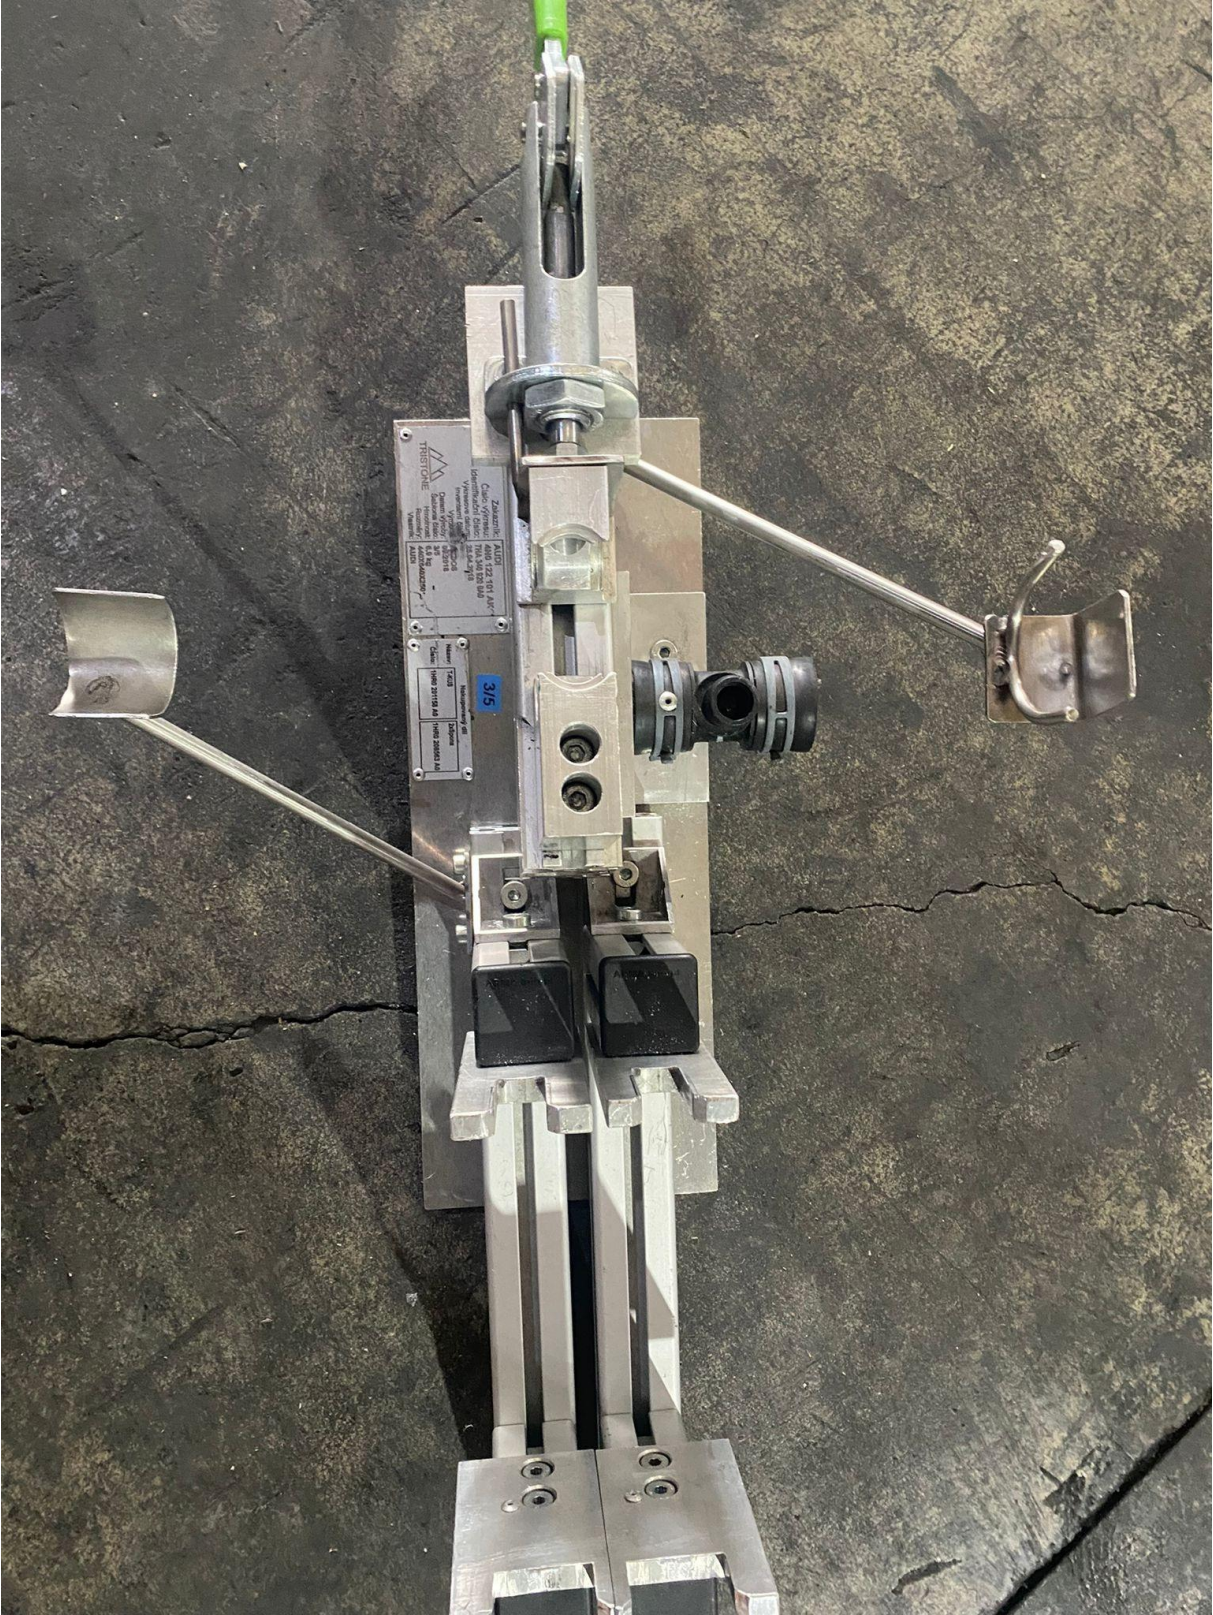

Zákazník:

Audi

Císlo dílu:

440 722 101

Pod:

KW

Kvart:

Sedm:

TRISTONE
Audi 122 101 AK (15)
Cizolka 257011 42022

Audi 122 101 AK

TRISTONE
Audi 122 101 AK (15)
Cizolka 257011 42022

Zusatz: F101
Chino optisch: 400 122 111 A.M.
Linsenbrennweite: 100 mm
Vergrößerung: 100x
Drehwinkel: 360°
Material: Alu
Hersteller: TRISTONE
Vertrieb: TRISTONE
M 101

315

TRISTONE
M 101
100 122 111 A.M.
100 mm
360°
Alu
TRISTONE
100 122 111 A.M.
100 mm
360°
Alu